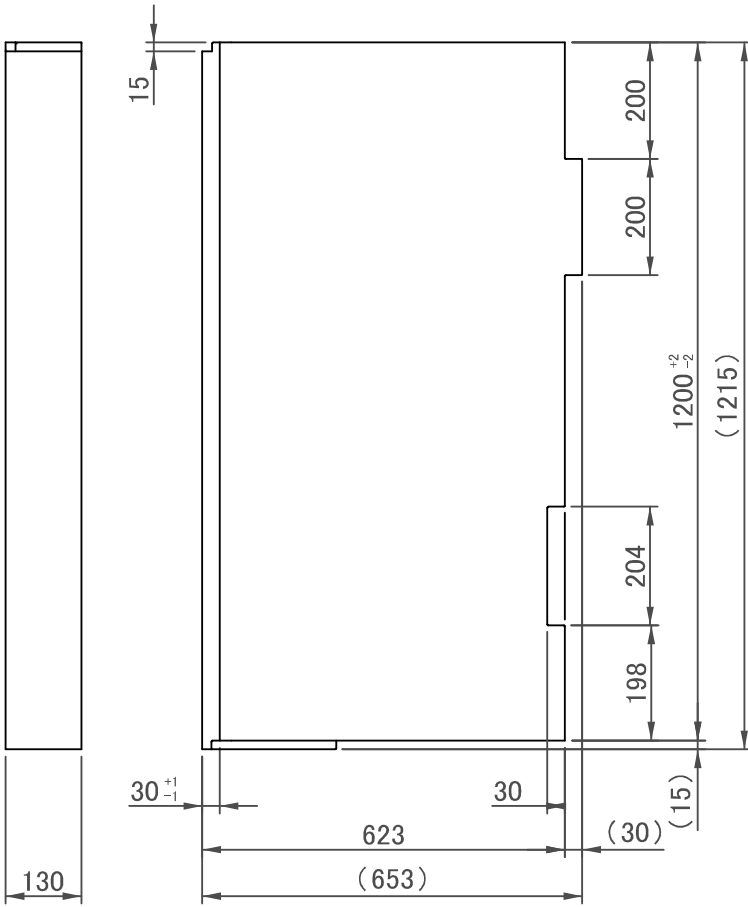

彫刻

DS16098_002

DS16098_001

彫刻

大 竜 化 成 株 式 会 社